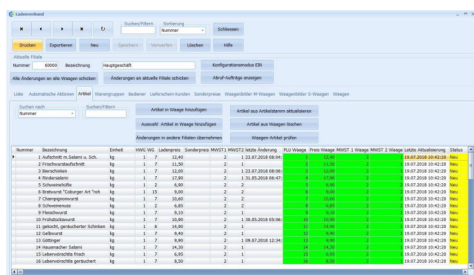

- innovative Software
- übersichtliche Bedieneroberfläche

- Ladenwaagenanbindung - Stammdaten
- Lieferschein - Rechnungen - Chargieren
- Marketing - Warenausgang - Statistiken

Regulärer Foodware Factory-Preis ~~5.990,-€~~
Sonderpreis netto ab 4.990,-€

alternativ Leasing **ab 129,-€** zzgl. MwSt. / 48 Monate ohne Anzahlung

zzgl. MwSt., Anfahrt, Installation Einweisung nach Aufwand.

Bild
Quelle Ohaus

Ohaus Defender-Reihe Versandwaage Edelstahl

- IP 65,
- Edelstahlausführung
- geeicht oder ungeeicht
- Wiegfläche 550 x 420mm ■ Wiegfläche 550 x 420mm
Teilung 60kg/20g Teilung 60kg/20g