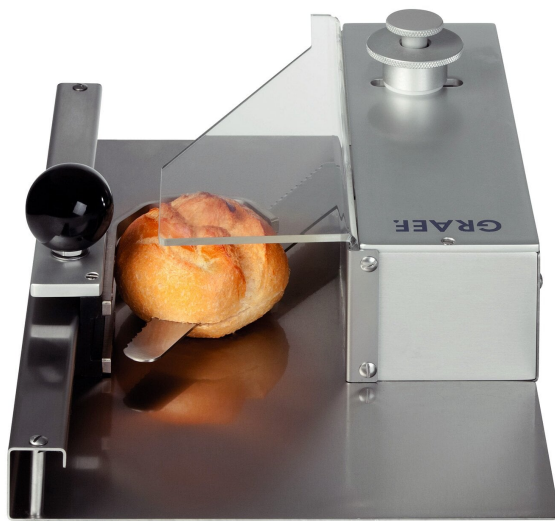

- Einsatzbereiche
  - Schneiden von Brötchen, Semmeln in
  - Bäckerei, Fleischerei, Gemeinschaftsverpflegung, Catering

Vorteile

- Schnelles Arbeiten
- Keine Verletzungsgefahr wie beim Handaufschnitt
- Gleichmäßiger und äußerst sauberer Schnitt
- Anschnitt als auch Durchschnitt der Brotwaren möglich
- Sauberes Umfeld

Technik

- Schnelle und einfache Einstellung der Schnitthöhe
- Einfache Verstellung der Schnitttiefe
- Spezialverzahntes Messer aus Edelstahl rostfrei

Regulärer Foodware Factory-Preis ab ~~499€~~

zzgl. MwSt. und Versand

Sonderpreis netto ab **379€**

GRAEF. Vollautomat VA800-Serie

glatte, überall frei zugängliche Oberflächen
in hochwertiger Eloxalausführung,
Maschinenunterbau einbrennlackiert,
niedriger Gesamtaufbau für optimale
Bestückung des Schlittens mit Schneidgut

stufenlose Schnittstärkeneinstellung von 0,5-10 mm
leicht erreichbares Bedienterminal mit tropfwasser-
geschützter Folientastatur, etc.

Regulärer Foodware Factory-Preis ab ~~9.490€~~

Sonderpreis netto ab **8.990€**

zzgl. MwSt. *u. Versand,
Anfahrt, Aufstellung und Einweisung nach Aufwand.

alternativ Leasing **ab 225€** zzgl. MwSt. /
48 Monate ohne Anzahlung

diverses Zubehör auf Anfrage

Druckfehler und
Irrtümer vorbehalten!

zzgl. MwSt., Anfahrt, Aufstellung und Einweisung nach Aufwand.

Bild Quelle
Graef