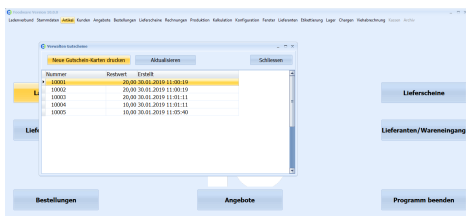

optional	optional
Kassenschublade	Doppeldrucker
Aufpreis 399,-€	Aufpreis auf Anfrage

Sonderpreis netto ab 1.990€

Kundenkarten & Gutscheilverwaltung

Digital vernetzt, verwalten!

Kundenbindung **ohne** lästige Stempelkarten
- einfach Kundenkarten drucken,
digital über die Waagen verwalten

Modulpreis netto ab **790€**

Geschenkgutscheine **ohne** lästiges Austragen

- einfach Gutscheinkarten drucken,
digital über die Waagen erwalten

Zeitnaher Datenabgleich mit Ihren Verkaufsstellen.

Modulpreis netto ab **790€**

beide Module zusammen netto ab **1.490€**

Modulpaket

- Ladenverbund
- Kundenkartenverwaltung
- Gutscheilverwaltung

alternativ Leasing **ab 75€** zzgl. MwSt. / 48 Monate ohne Anzahlung

Regulärer

Foodware Factory-Preis ~~3.390€~~