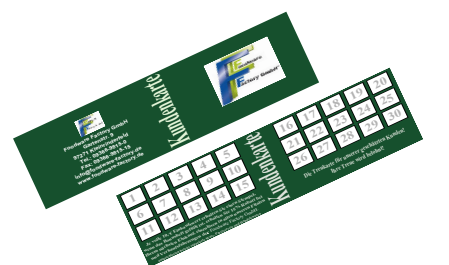

Großes Paket 249,-€ Mega Paket **359,-€**
5000 Stück 10000 Stück

Preise incl. Layout und Druckkosten

Sonderpreis netto ab **159,-€** zzgl. MwSt. *u. Versand.

Werbeflyer-Din A4 PAKET

Einmal zahlen und 4x werben!

■ **z.B.: Weihnachten**

4/4-farbig, beidseitig bedruckt, 300g/m² Bilderdruck individuell mit Ihrem Logo

Kleines Paket 149,-€ Mittleres Paket **169,-€** Großes Paket **199,-€**
250 Stück 1000 Stück 2500 Stück

Preise incl. Layout und Druckkosten

Sonderpreis netto ab **149,-€** zzgl. MwSt. *u. Versand.

Rabatt- bzw. Punktekarte / Klappkarten

Belohnen Sie die Treue Ihrer Kunden ■ **Kundenkarten**

5,5cm x 17,2cm, 4/4-farbig, beidseitig bedruckt, 300g/m² Bilderdruck, individuell mit Ihrem Logo

Kleines Paket 159,-€ Mittleres Paket **199,-€** Großes Paket **259,-€**
1000 Stück 2500 Stück 5000 Stück

Preise incl. Layout und Druckkosten

Sonderpreis netto ab **159,-€** zzgl. MwSt. *u. Versand.

** Ihre Präsentation nach außen **